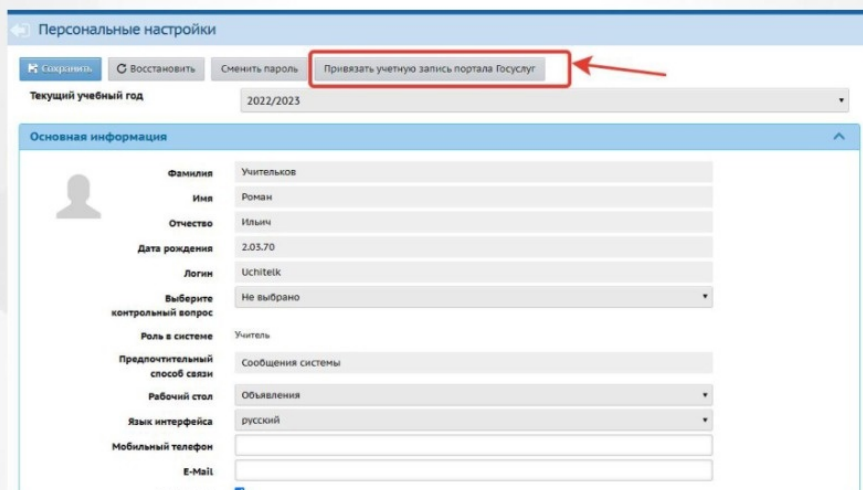

Привязка учетной записи в СГО через ГОСУСЛУГИ

1. Находясь в системе СГО, перейти на экран "Персональные настройки".

2. Нажать на кнопку «Привязать учетную запись портала Госуслуг».

3. Для того, чтобы перейти на страницу авторизации учетной записи, нажмите кнопку «Продолжить».

4. После перенаправления на портал Госуслуг, пользователю необходимо внести свои логин и пароль портала Госуслуг, после чего нажать кнопку «Войти».

госуслуги Единая система идентификации и аутентификации