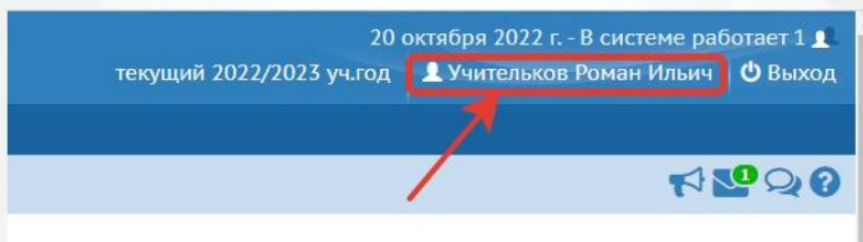

Привязка учетной записи в СГО через ГОСУСЛУГИ

1. Находясь в системе СГО, перейти на экран "Персональные настройки".

2. Нажать на кнопку «Привязать учетную запись портала Госуслуг».

3. Для того, чтобы перейти на страницу авторизации учетной записи, нажмите кнопку «Продолжить».