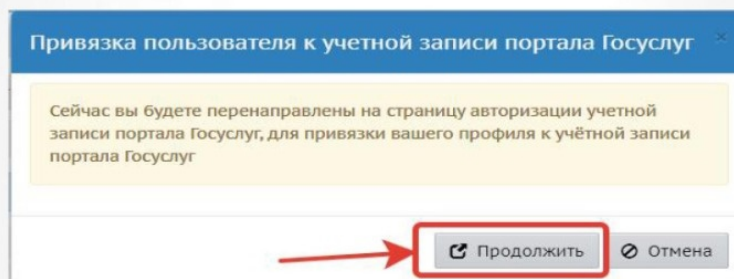

Привязка учетной записи в СГО через ГОСУСЛУГИ

1. Находясь в системе СГО, перейти на экран "Персональные настройки".

2. Нажать на кнопку «Привязать учетную запись портала Госуслуг».

3. Для того, чтобы перейти на страницу авторизации учетной записи, нажмите кнопку «Продолжить».

4. После перенаправления на портал Госуслуг, пользователю необходимо внести свои логин и пароль портала Госуслуг, после чего нажать кнопку «Войти».

госуслуги Единая система идентификации и аутентификации